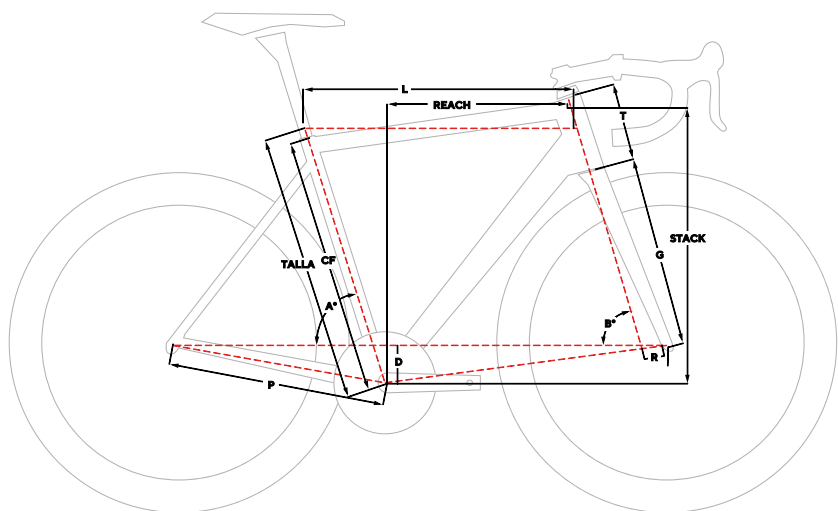

CICLOCROSS

COLORES D341 - Black CX

KIT CUADRO

PVP

KIT CUADRO CROSSISTA F

4.995,00 €

TALLA	CF	L	A [°]	B [°]	P	T	D	R	G	REACH	STACK
490	480	510	75	70,5	425	100	65	50	402	366	522
505	495	525	74,5	71	425	118	65	50	402	371	541
520	510	540	74	71	425	135	65	50	402	377	557
540	530	555	73,5	71	425	155	65	50	402	382	576
560	550	570	73	72	425	170	65	50	402	387	594
580	570	585	72,5	72	425	187	65	50	402	392	610

CROSSISTA