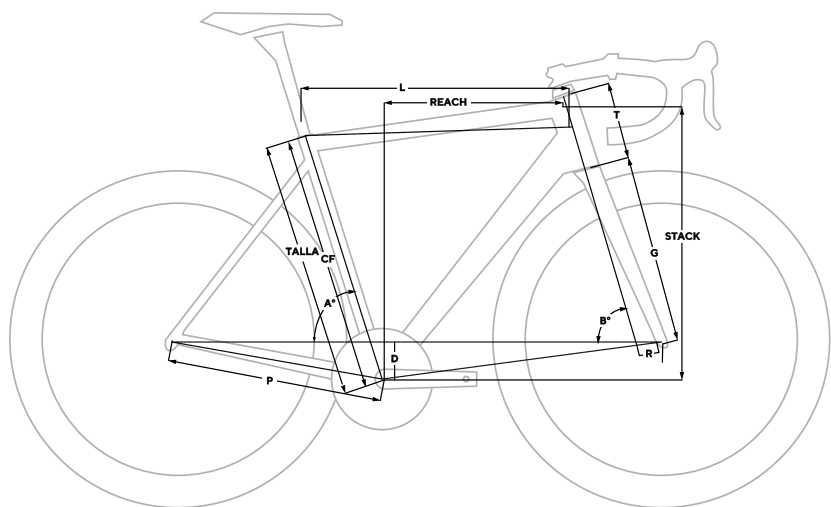

E-BIKE

- ▶ Geometría Endurance
- ▶ Cuadro Aluminio 6061
- ▶ Horquilla de carbono Nytro
- ▶ Sistema de frenado de disco RAD
- ▶ Motor Fazua® EVATION
- ▶ Batería Fazua 250Wh

COLOR **A585** - Black Matt White

MONTAJE

PVP

BICICLETA NYTRO ROADSTAR, 105 11v y Shimano RS171 **3.995,00 €**

TALLA	CF	L	A [°]	B [°]	P	T	D	R	G	REACH	STACK
M	500	555	74	71	435	159	75	45	395	381	585
L	550	575	73,5	71,5	435	181	75	45	395	392	608
XL	590	590	73,5	72	435	202	75	45	395	402	630

NYTRO
ROADSTAR